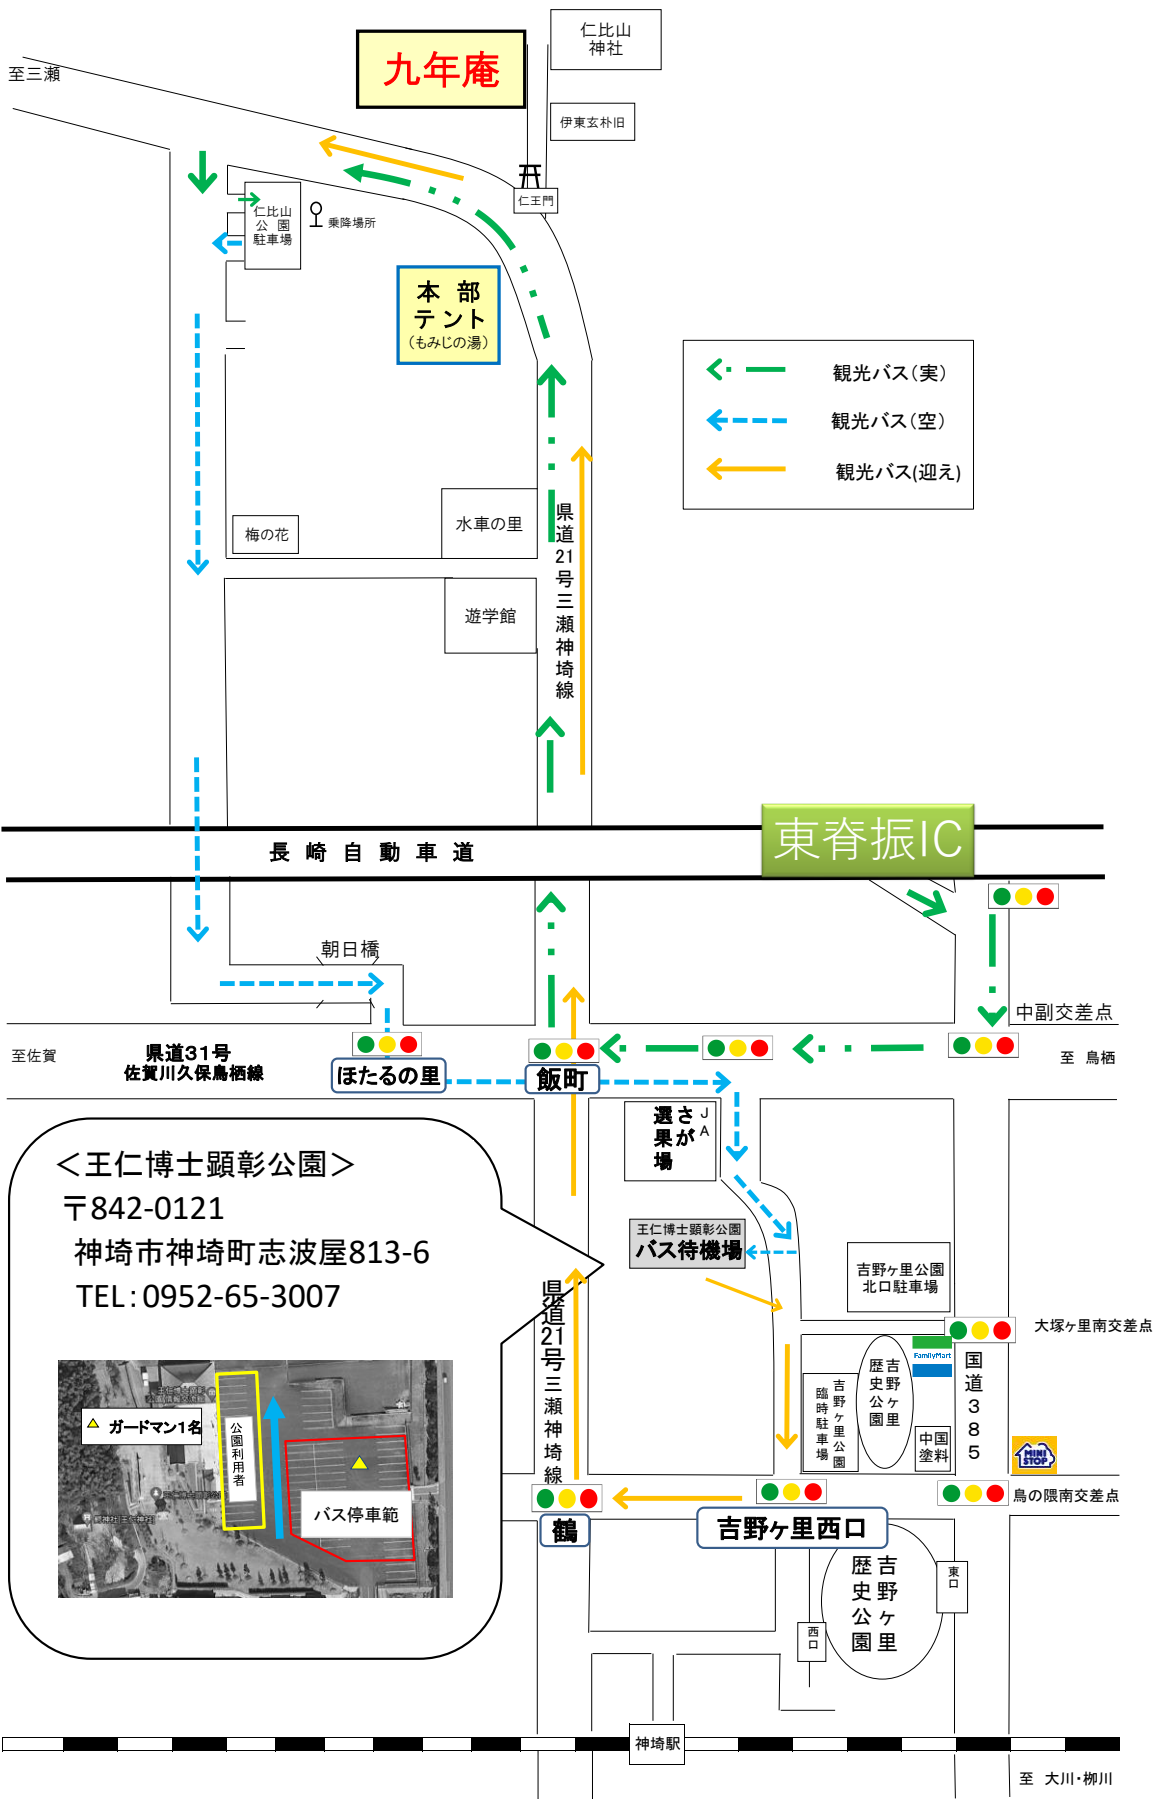

九年庵観光バス交通の流れ（東脊振ICから）

至 大川・柳川